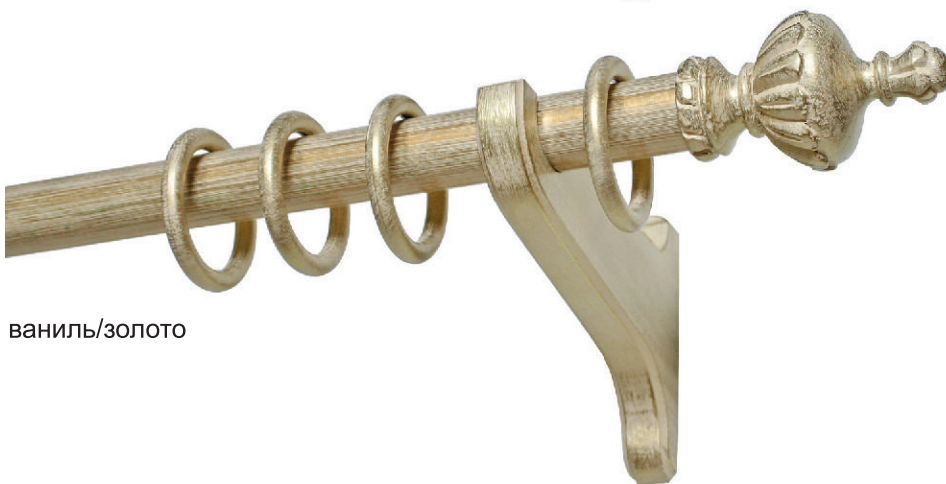

кракелюр/золото

коричневый/медь

кракелюр/серебро

темно-зеленый/золото

Наименование	Диаметр	a, мм	b, мм	Таблица цвета
Штанга дерево 	D28 D35			<p>Цвета изделий коллекции Винтаж/Ренессанс:</p> <p>ваниль/золото темно-зеленый/золото фуксия/золото светло-коричневый/золото черный/золото кракелюр золото кракелюр серебро зеленый/патина коричневый/медь вишня/золото черный/золото/патина</p> <p>Возможна дополнительная окраска по Таблицам цветов изделий из дерева, а также по каталогу Tikkurila и RAL.</p>
Наконечник Стандарт * дерево 	D35	62	100	
Наконечник Луи дерево 	D35	60	118	
Наконечник Джотто * дерево 	D35	65	80	
Наконечник Савона * дерево 	D35	65	95	
Наконечник Тренто дерево 	D35	65	110	
Наконечник Шар * дерево 	D35	65	100	
Наконечник Туласи 35 дерево 	D35	60	110	
Наконечник цилиндр-заглушка * дерево 	D28	40	38	
Кронштейн Савона * однорядный 35 дерево 	D35	145	170	
Кронштейн Савона * двухрядный 35/28 дерево 	35/28	145	200	

светло-коричневый/золото

ваниль/золото

зеленый/патина
декорирование стразами

ваниль/золото

Наименование	Диаметр	а, мм	б, мм	Таблица цвета
Кронштейн дерево 	D35	63	183	Цвета изделий коллекции Винтаж/Ренессанс: ваниль/золото темно-зеленый/золото фуксия/золото светло-коричневый/золото черный/золото кракелюр золото кракелюр серебро зеленый/патина коричневый/медь вишня/золото черный/золото/патина Возможна дополнительная окраска по Таблицам цветов изделий из дерева, а также по каталогу Tikkurila и RAL. * Возможно декорирование стразами  стразы Грац серебро 
Кронштейн Симпл - Винтаж/Инд дерево для крепления профиля Симпл на ножку кронштейна 	20	43	28	
Торцевой держатель дерево 	D28 D35	72 72	40 40	
Эркер дерево 	D28 D35	40 52	98 115	
Держатель * 16 см дерево 		63	165	
Кольцо дерево 	D28 D35	55 75	37 55	