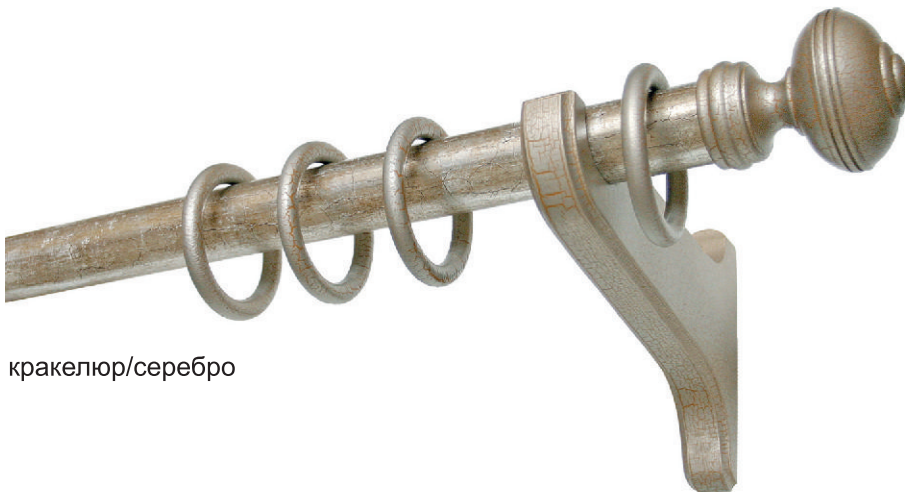

- Эксклюзивная коллекция классических деревянных карнизов.
- В коллекции представлены наконечники изысканных классических форм:
 - кронштейны Савона двухрядные 35/28, дающие возможность комплектовать карниз двумя штангами диаметром 35 мм в первом ряду и 28 мм во втором ряду,
 - кронштейны Савона для однорядного карниза со штангой диаметром 35 мм.

Кроме кронштейнов Савона, в коллекцию Винтаж включен кронштейн D35, дающий возможность формировать карниз как с одной штангой, так и в сочетании штанги и второй направляющей.

- Использование эркеров (эркерных соединений для штанг) и торцевых держателей снимает ограничения при декорировании эркерных окон и проемов с использованием коллекции Винтаж.
- В коллекции использованы специальные технологии окраски элементов по таблице цвета Винтаж, в том числе с эффектом старения: кракелюр, патина.
- В коллекции предусмотрена возможность декорирования стразами наконечников и кронштейнов по желанию заказчика.

кракелюр/золото

коричневый/медь

кракелюр/серебро

темно-зеленый/золото

Наименование	Диаметр	a, мм	b, мм	Таблица цвета
Штанга дерево 	D28 D35			<p>Цвета изделий коллекции Винтаж/Ренессанс:</p> <p>ваниль/золото темно-зеленый/золото фуксия/золото светло-коричневый/золото черный/золото кракелюр золото кракелюр серебро зеленый/патина коричневый/медь вишня/золото черный/золото/патина</p> <p>Возможна дополнительная окраска по Таблицам цветов изделий из дерева, а также по каталогу Tikkurila и RAL.</p>
Наконечник Стандарт * дерево 	D35	62	100	
Наконечник Луи дерево 	D35	60	118	
Наконечник Джотто * дерево 	D35	65	80	
Наконечник Савона * дерево 	D35	65	95	
Наконечник Тренто дерево 	D35	65	110	
Наконечник Шар * дерево 	D35	65	100	
Наконечник Туласи 35 дерево 	D35	60	110	
Наконечник цилиндр-заглушка * дерево 	D28	40	38	
Кронштейн Савона * однорядный 35 дерево 	D35	145	170	
Кронштейн Савона * двухрядный 35/28 дерево 	35/28	145	200	