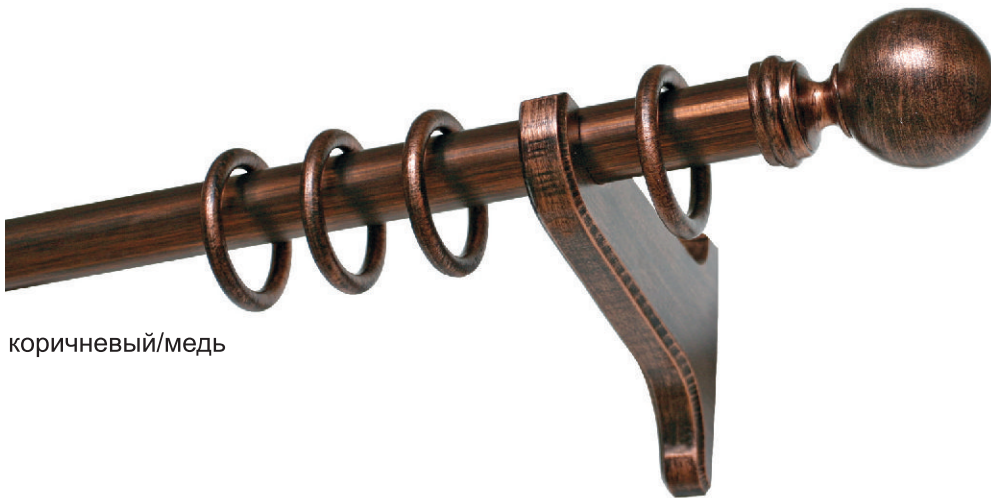

- Эксклюзивная коллекция классических деревянных карнизов.
- В коллекции представлены наконечники изысканных классических форм:
 - кронштейны Савона двухрядные 35/28, дающие возможность комплектовать карниз двумя штангами диаметром 35 мм в первом ряду и 28 мм во втором ряду,
 - кронштейны Савона для однорядного карниза со штангой диаметром 35 мм.

Кроме кронштейнов Савона, в коллекцию Винтаж включен кронштейн D35, дающий возможность формировать карниз как с одной штангой, так и в сочетании штанги и второй направляющей.

- Использование эркеров (эркерных соединений для штанг) и торцевых держателей снимает ограничения при декорировании эркерных окон и проемов с использованием коллекции Винтаж.
- В коллекции использованы специальные технологии окраски элементов по таблице цвета Винтаж, в том числе с эффектом старения: кракелюр, патина.
- В коллекции предусмотрена возможность декорирования стразами наконечников и кронштейнов по желанию заказчика.

кракелюр/золото

коричневый/медь

кракелюр/серебро

темно-зеленый/золото

Наименование	Диаметр	a, мм	b, мм	Таблица цвета
Штанга дерево 	D28 D35			<p>Цвета изделий коллекции Винтаж/Ренессанс:</p> <p>ваниль/золото темно-зеленый/золото фуксия/золото светло-коричневый/золото черный/золото кракелюр золото кракелюр серебро зеленый/патина коричневый/медь вишня/золото черный/золото/патина</p> <p>Возможна дополнительная окраска по Таблицам цветов изделий из дерева, а также по каталогу Tikkurila и RAL.</p>
Наконечник Стандарт * дерево 	D35	62	100	
Наконечник Луи дерево 	D35	60	118	
Наконечник Джотто * дерево 	D35	65	80	
Наконечник Савона * дерево 	D35	65	95	
Наконечник Тренто дерево 	D35	65	110	
Наконечник Шар * дерево 	D35	65	100	
Наконечник Туласи 35 дерево 	D35	60	110	
Наконечник цилиндр-заглушка * дерево 	D28	40	38	
Кронштейн Савона * однорядный 35 дерево 	D35	145	170	
Кронштейн Савона * двухрядный 35/28 дерево 	35/28	145	200	