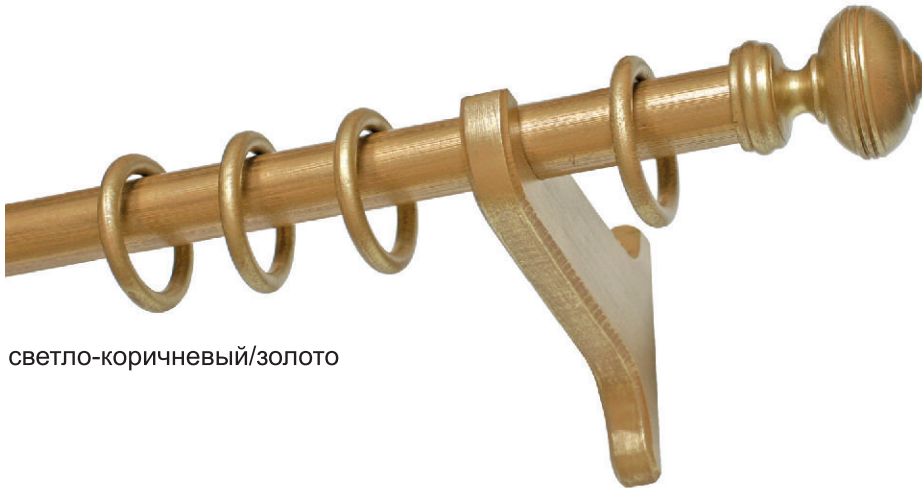

Кроме кронштейнов Савона, в коллекцию Винтаж включен кронштейн D35, дающий возможность формировать карниз как с одной штангой, так и в сочетании штанги и второй направляющей.

- Использование эркеров (эркерных соединений для штанг) и торцевых держателей снимает ограничения при декорировании эркерных окон и проемов с использованием коллекции Винтаж.
- В коллекции использованы специальные технологии окраски элементов по таблице цвета Винтаж, в том числе с эффектом старения: кракелюр, патина.
- В коллекции предусмотрена возможность декорирования стразами наконечников и кронштейнов по желанию заказчика.

светло-коричневый/золото

ваниль/золото

зеленый/патина
декорирование стразами

ваниль/золото

Наименование	Диаметр	а, мм	б, мм	Таблица цвета
Кронштейн дерево 	D35	63	183	Цвета изделий коллекции Винтаж/Ренессанс: ваниль/золото темно-зеленый/золото фуксия/золото светло-коричневый/золото черный/золото кракелюр золото кракелюр серебро зеленый/патина коричневый/медь вишня/золото черный/золото/патина Возможна дополнительная окраска по Таблицам цветов изделий из дерева, а также по каталогу Tikkurila и RAL. * Возможно декорирование стразами  стразы Грац серебро 
Кронштейн Симпл - Винтаж/Инд дерево для крепления профиля Симпл на ножку кронштейна 	20	43	28	
Торцевой держатель дерево 	D28 D35	72 72	40 40	
Эркер дерево 	D28 D35	40 52	98 115	
Держатель * 16 см дерево 		63	165	
Кольцо дерево 	D28 D35	55 75	37 55	